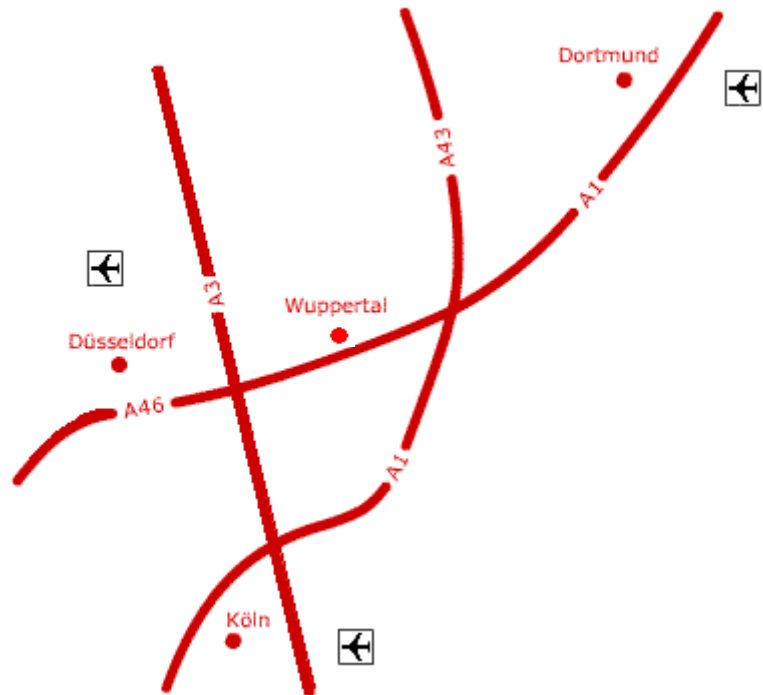

Wegbeschreibung:

Von Köln:

A3 bis Hildener Kreuz
Am Hildener Kreuz auf die A46
Richtung Wuppertal
Abfahrt Wuppertal-Elberfeld

Von Düsseldorf:

A46 Richtung Wuppertal
Abfahrt Wuppertal-Elberfeld

Von Dortmund:

A1 Richtung Köln
Am Autobahnkreuz Wuppertal-Nord
auf A46 in Richtung Düsseldorf
Abfahrt Wuppertal-Elberfeld

Verlassen Sie die Autobahn und fahren weiterhin in Richtung Elberfeld. An der ersten Ampel geradeaus, unter der Autobahnbrücke hindurch (Saarstrasse), bis zur nächsten Ampel. Dort rechts in die Uellendahler Strasse abbiegen. Nach ungefähr 300 Metern, direkt gegenüber eines grossen Baummarktgeländes, links auf unseren Parkplatz fahren.